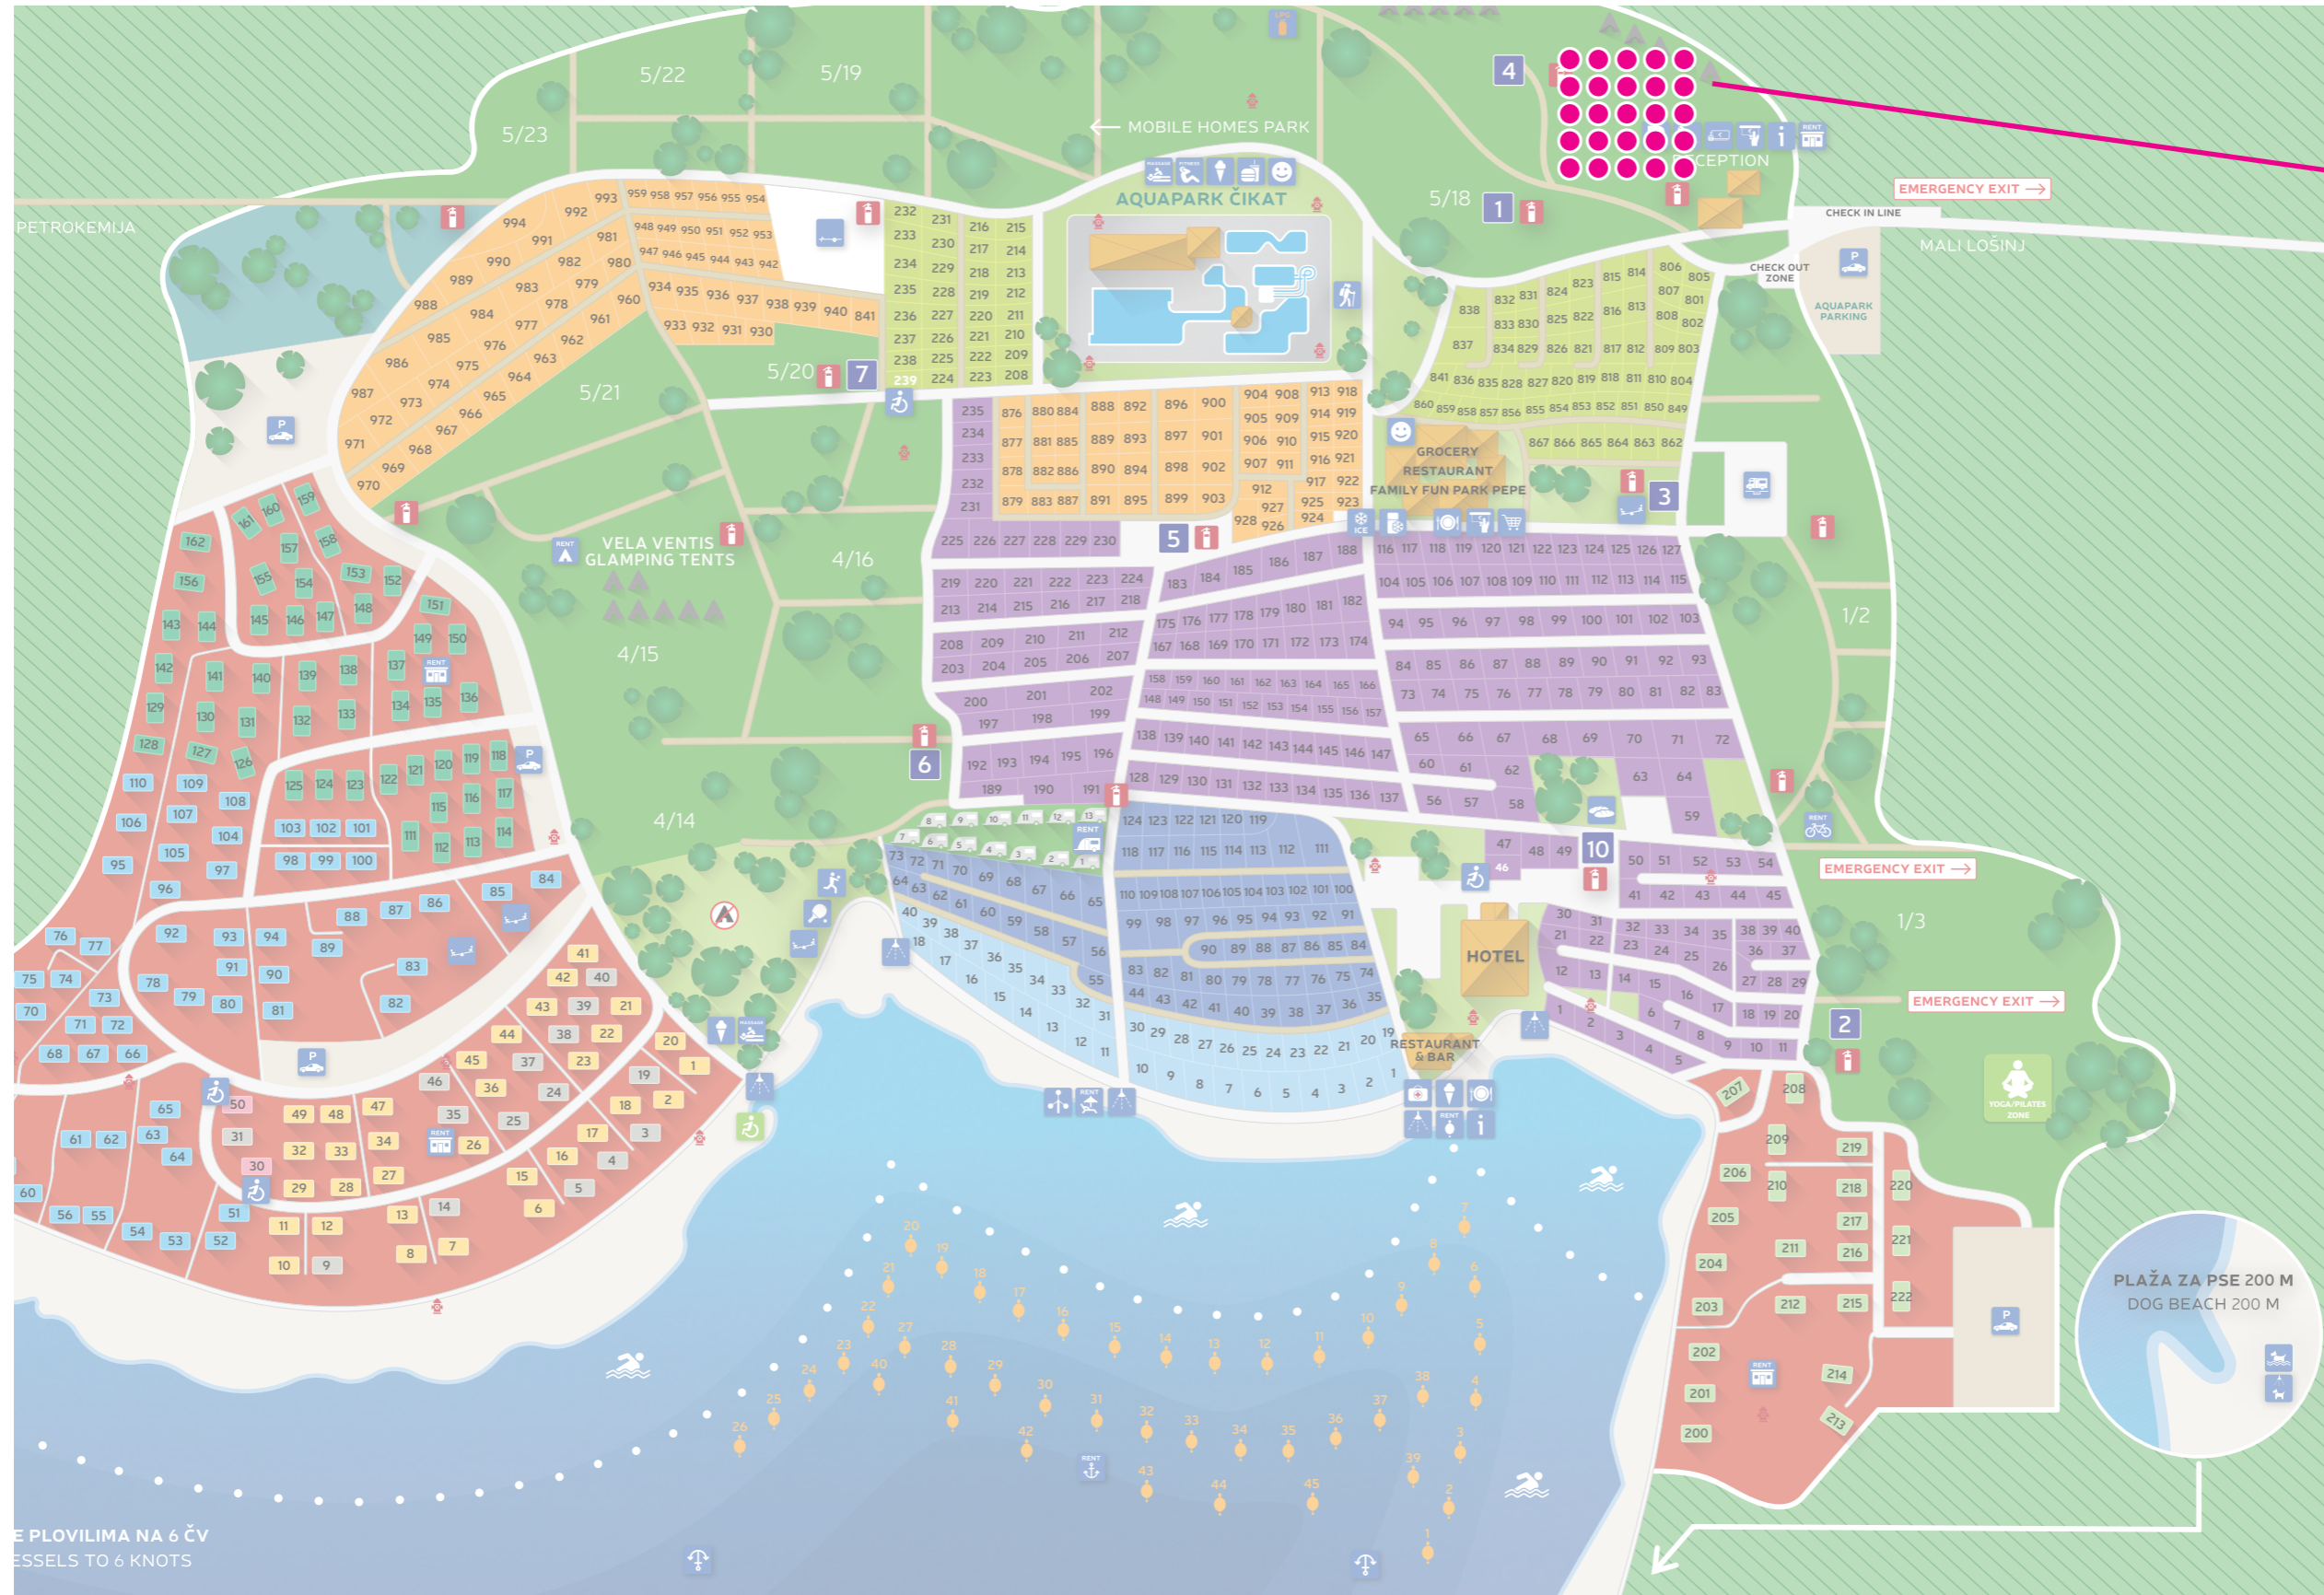

Camping Cikot

Lodgetent Holiday
3x

VE PLOVILIMA NA 6 ČV
VESSELS TO 6 KNOTS

Amount of bedrooms
 Dishwasher

De aangegeven plaatsen zijn onder voorbehoud van wijzigingen
The pitches as indicated on this map are subject to change
Die angegebenen Stellplätze sind unter Vorbehalt von Änderungen